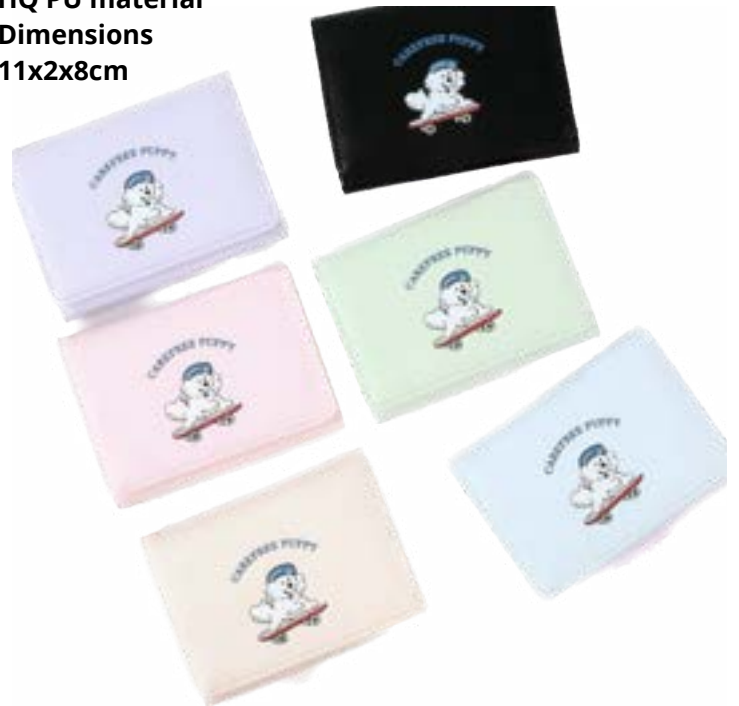

KB034

\$7.50

Black, Green, Blue, Purple, Pink, Beige

HQ PU material

Dimensions

11x2x8cm

KB030

\$11.00